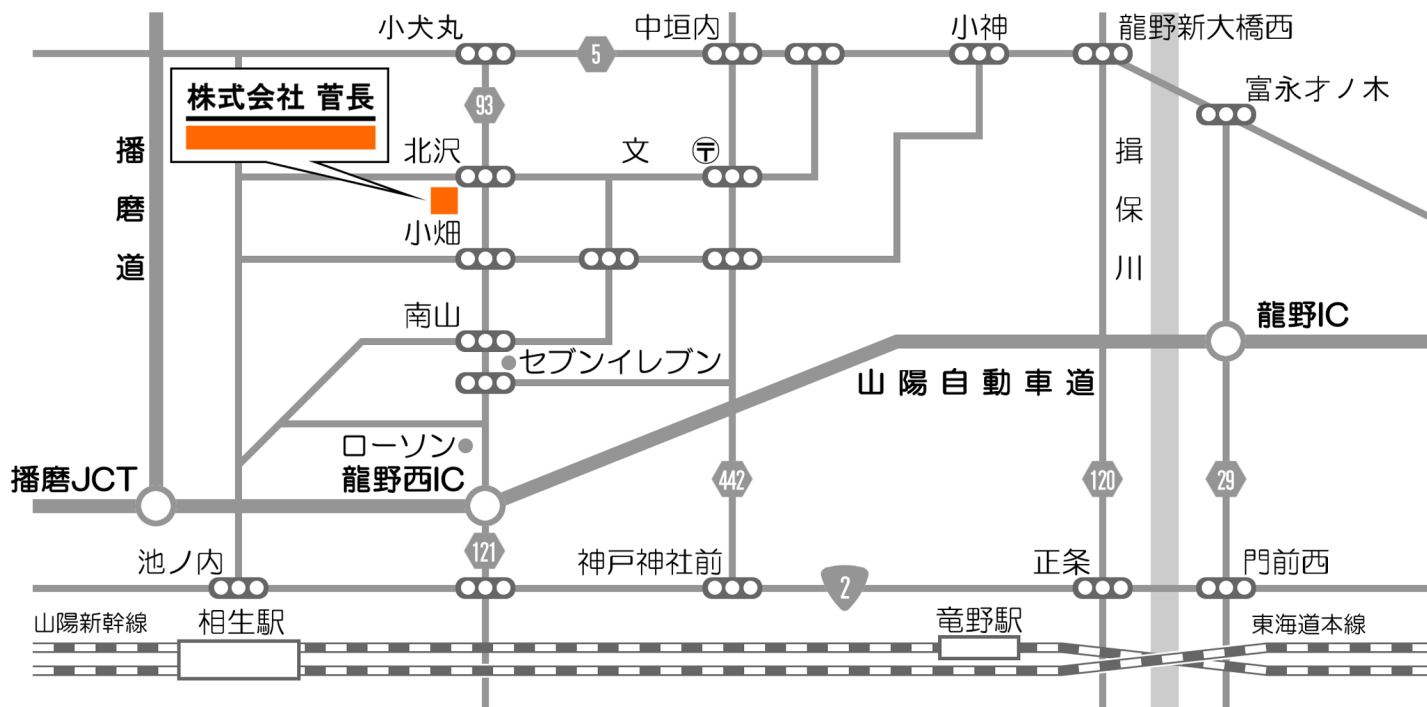

アクセスマップ

交通アクセス

🚗 山陽自動車道をご利用の方

山陽自動車道「龍野西IC」降りて県道121号線を北へ4分

🚗 国道2号線をご利用の方

国道2号線から県道121号線を北へ5分

🚆 JR線をご利用の方

JR相生駅からタクシーで10分